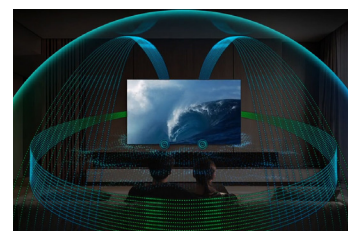

GLARE FREE

Una speciale tecnologia che riduce al minimo i riflessi negli ambienti luminosi per una visione chiara e senza distrazioni

MOTION XCELERATOR 165Hz & GAMING HUB

Refresh Rate fino a 165 Hz per immagini nitide e fluide. Con Gaming Hub le migliori piattaforme di gaming a tua disposizione senza console

Tipologia	Neo QLED
Serie	9

Display

Polliciaggio	65
Risoluzione	4K (3,840 x 2,160)
Refresh Rate	120Hz (fino a 165Hz)
Schermo antiriflesso	Glare Free

Video

Picture Engine	NQ4 AI Gen3 Processor
HDR (High Dynamic Range)	Neo Quantum HDR+
HDR10+	Si, Adaptive & Gaming
AI HDR Remastering	Auto HDR Remastering Pro
Contrasto	Quantum Matrix Technology Plus
Colore	100% Color Volume
Viewing Angle	Ultra
Micro Dimming	Ultimate UHD Dimming
Contrast Enhancer	Real Depth Enhancer Pro
Motion Technology	Motion Xcelerator 165Hz
Adaptive Picture	Optimized/EyeComfort/AI Customization
Picture Upscale	4K AI Upscaling Pro
AI Motion Enhancer	AI Motion Enhancer Pro
Supersize Picture Enhancer	N/A
Color Booster	Color Booster Pro