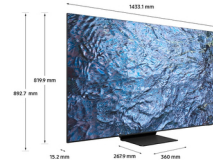

**Nome del prodotto :** Samsung TV QE65QN900CTXZT Neo QLED 8K, Smart TV 65" Processore Neural Quantum 8K, Dolby Atmos e OTS Pro, Titan Black 2023

- Quantum Matrix Pro, mini LED per dettagli ultra definiti
- Processore Neural Quantum 8K, per una profondità eccezionale
- Infinity Screen, design ultra sottile oltre i confini
- Attachable Slim One Connect, tutti i cavi in un'unica soluzione
- Dolby Atmos e OTS Pro, la perfezione dell'audio

Neo QLED 8K 65" QN900C TV 2023

Samsung Series 9 TV QE65QN900CTXZT Neo QLED 8K, Smart TV 65" Processore Neural Quantum 8K, Dolby Atmos e OTS Pro, Titan Black 2023. Dimensioni schermo: 165,1 cm (65"), Risoluzione del display: 7680 x 4320 Pixel, Tipologia HD: 8K Ultra HD, Tecnologia display: Neo QLED, Forma dello schermo: Piatto, Tipo di retroilluminazione LED: Mini LED. Smart TV. Rapporto d'aspetto nativo: 16:9. Formato del segnale digitale: DVB-C, DVB-S2, DVB-T2. Wi-Fi, Collegamento ethernet LAN. Colore del prodotto: Nero