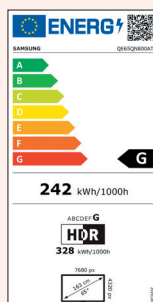

### AUDIO

Dolby Digital Plus Si  
Object Tracking Sound OTS+  
Q-Symphony Si  
Sound Output (RMS) 70W  
Speaker Type 4.2.2 CH  
Multiroom Link Si  
Bluetooth Audio Si

### ECO

Classe di efficienza energetica G