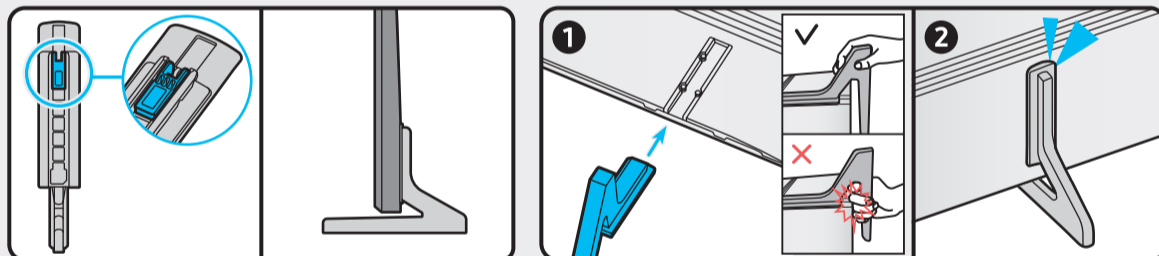

*: 0-9, A-Z

	VESA A x B (mm)	C (mm)	D x 4
55Q6*B	200 X 200	11-13	M8
60Q6*B 60QB6*	400 X 300		
65Q6*B 65QB6*			
70Q6*B 70QB6*			

*: 0-9, A-Z

SAMSUNG

QUICK SETUP GUIDE
GUIDE D'INSTALLATION RAPIDE
GUÍA RÁPIDA DE CONFIGURACIÓN
GUIA RÁPIDO DE INSTALAÇÃO
KURZANLEITUNG ZUR KONFIGURATION
GUIDA DI INSTALLAZIONE RAPIDA

55"

60"
-
70"

		USB ↔
		OPTICAL
		HDMI (eARC)
		HDMI
		LAN
		ANT

1

2

2-1

2-2

3