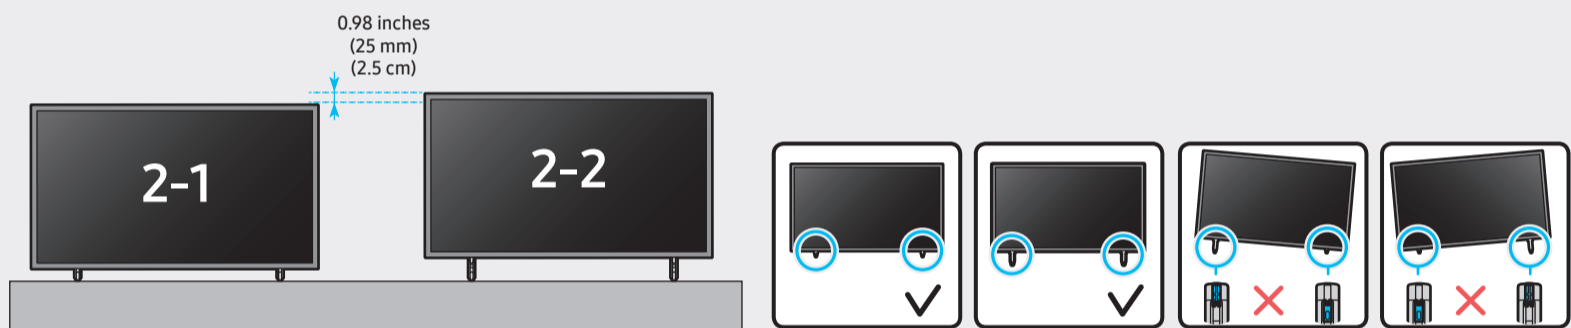

55"

60"
-
70"

		USB ↔
		OPTICAL
		HDMI (eARC)
		HDMI
		LAN
		ANT

1

2

2-1

2-2

3