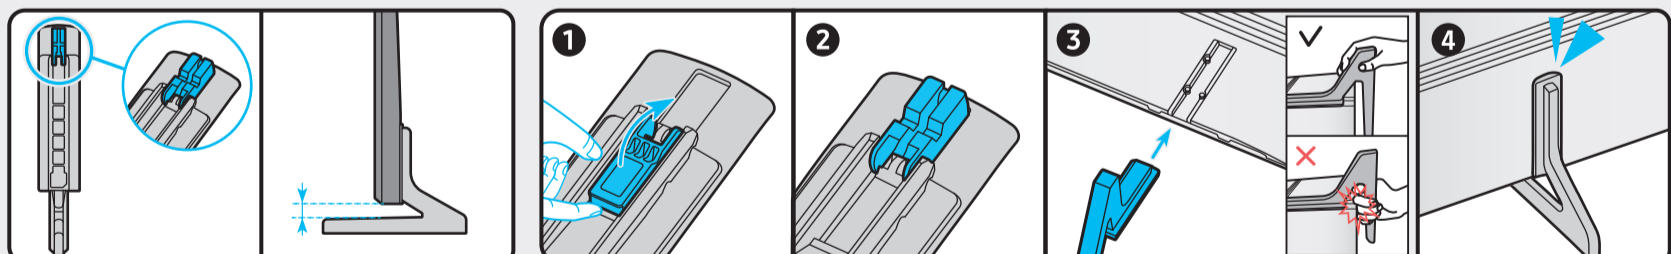

*: 0-9, A-Z

	VESA A x B (mm)	C (mm)	D x 4
55Q6*B	200 X 200	11-13	M8
60Q6*B 60QB6*	400 X 300		
65Q6*B 65QB6*			
70Q6*B 70QB6*			

*: 0-9, A-Z

SAMSUNG

QUICK SETUP GUIDE
GUIDE D'INSTALLATION RAPIDE
GUÍA RÁPIDA DE CONFIGURACIÓN
GUIA RÁPIDO DE INSTALAÇÃO
KURZANLEITUNG ZUR KONFIGURATION
GUIDA DI INSTALLAZIONE RAPIDA

55"

60"
-
70"

		USB ↔
		OPTICAL
		HDMI (eARC)
		HDMI
		LAN
		ANT

1

2

2-1

2-2

3