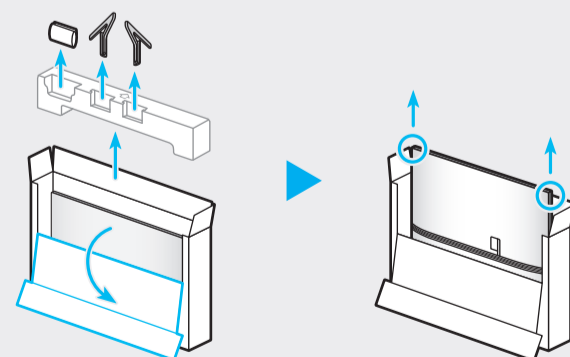

*: 0-9, A-Z

	VESA A x B (mm)	C (mm)	D x 4
55Q6*B	200 X 200	11-13	M8
60Q6*B 60QB6*	400 X 300		
65Q6*B 65QB6*			
70Q6*B 70QB6*			

*: 0-9, A-Z

SAMSUNG

QUICK SETUP GUIDE
GUIDE D'INSTALLATION RAPIDE
GUÍA RÁPIDA DE CONFIGURACIÓN
GUIA RÁPIDO DE INSTALAÇÃO
KURZANLEITUNG ZUR KONFIGURATION
GUIDA DI INSTALLAZIONE RAPIDA

55"

60"
-
70"

		USB ↔
		OPTICAL
		HDMI (eARC)
		HDMI
		LAN
		ANT

1

2

2-1

2-2

3