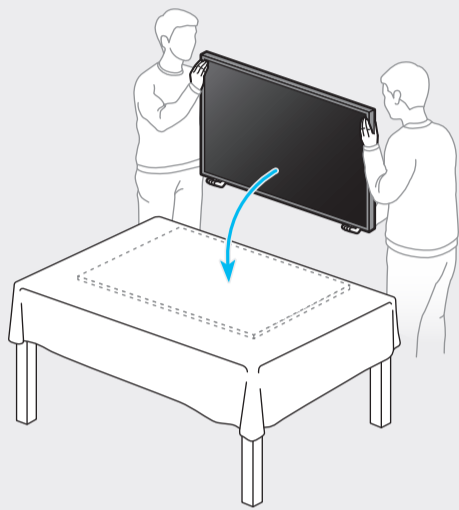

55"

60"
-
70"

		USB ↔
		OPTICAL
		HDMI (eARC)
		HDMI
		LAN
		ANT

1

2

2-1

2-2

3