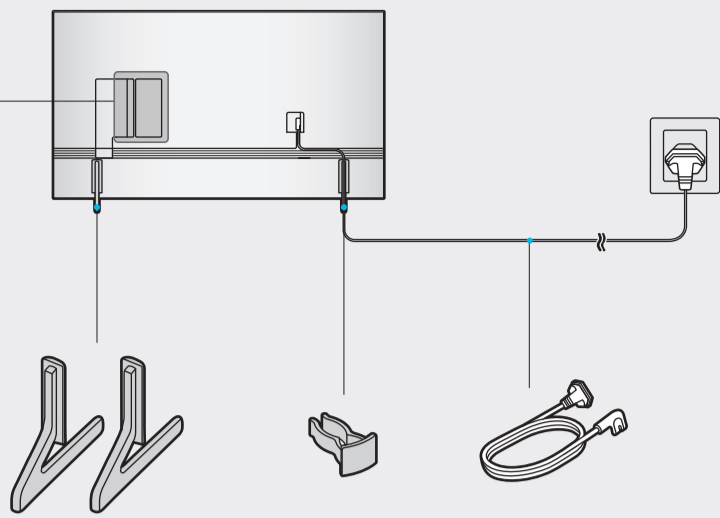

*: 0-9, A-Z

	VESA A x B (mm)	C (mm)	D x 4
55Q6*B	200 X 200	11-13	M8
60Q6*B 60QB6*	400 X 300		
65Q6*B 65QB6*			
70Q6*B 70QB6*			

*: 0-9, A-Z

SAMSUNG

QUICK SETUP GUIDE
GUIDE D'INSTALLATION RAPIDE
GUÍA RÁPIDA DE CONFIGURACIÓN
GUIA RÁPIDO DE INSTALAÇÃO
KURZANLEITUNG ZUR KONFIGURATION
GUIDA DI INSTALLAZIONE RAPIDA

55"

60"
-
70"

		USB ↔
		OPTICAL
		HDMI (eARC)
		HDMI
		LAN
		ANT

1

2

2-1

2-2

3