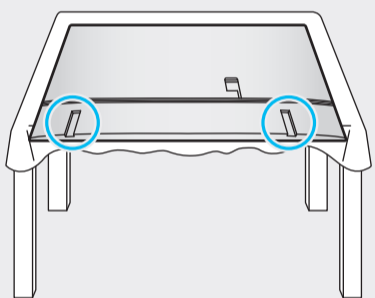

*: 0-9, A-Z

	VESA A x B (mm)	C (mm)	D x 4
55Q6*B	200 X 200	11-13	M8
60Q6*B 60QB6*	400 X 300		
65Q6*B 65QB6*			
70Q6*B 70QB6*			

*: 0-9, A-Z

SAMSUNG

QUICK SETUP GUIDE
GUIDE D'INSTALLATION RAPIDE
GUÍA RÁPIDA DE CONFIGURACIÓN
GUIA RÁPIDO DE INSTALAÇÃO
KURZANLEITUNG ZUR KONFIGURATION
GUIDA DI INSTALLAZIONE RAPIDA

55"

60"
-
70"

		USB ↔
		OPTICAL
		HDMI (eARC)
		HDMI
		LAN
		ANT

1

2

2-1

2-2

3