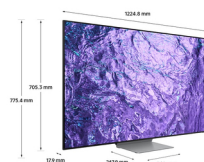

Samsung Series 7 TV QE55QN700CTXZT Neo QLED 8K, Smart TV 55" Processore Neural Quantum 8K Lite, Dolby Atmos e OTS Lite, Titan Black 2023

Marchio : Samsung

Famiglia del prodotto: Series 7

Codice prodotto: QE55QN700CTXZT

Nome del prodotto : Samsung TV QE55QN700CTXZT Neo QLED 8K, Smart TV 55" Processore Neural Quantum 8K Lite, Dolby Atmos e OTS Lite, Titan Black 2023

- Quantum Matrix, contrasto ultra nitido in 8K
- Processore Neural Quantum 8K Lite, per una profondità eccezionale
- Infinity One Design, profilo ultra sottile ed elegante
- Dolby Atmos e OTS Lite, audio dinamico e avvolgente
- Motion Xcelerator Turbo, esperienza gaming fluida e immediata
55", 8K UHD (7680 x 4320), Neural Quantum Processor 8K Lite, Neo Quantum HDR 8K, Ultimate 8K Dimming Pro, Motion Xcelerator Turbo, DVB-T2/C/S2, HbbTV 2.0.3, Wi-Fi5, Bluetooth 5.2, Tizen
Samsung Series 7 TV QE55QN700CTXZT Neo QLED 8K, Smart TV 55" Processore Neural Quantum 8K Lite, Dolby Atmos e OTS Lite, Titan Black 2023. Dimensioni schermo: 139,7 cm (55"), Risoluzione del display: 7680 x 4320 Pixel, Tipologia HD: 8K Ultra HD, Tecnologia display: Neo QLED, Forma dello schermo: Piatto, Tipo di retroilluminazione LED: Mini LED. Smart TV. Rapporto d'aspetto nativo: 16:9. Formato del segnale digitale: DVB-C, DVB-S2, DVB-T2. Wi-Fi, Collegamento ethernet LAN. Colore del prodotto: Nero