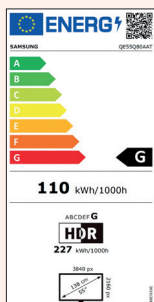

Future Ready

IL FUTURO È ORA
DVB-T2 HEVC

I TV Samsung sono già predisposti a ricevere il nuovo Digitale Terrestre 2.0

HEVC - ECP

I NUOVI STANDARD DELLA TV

Specifiche Tecniche

EAN: 8806092020573

QLED

Q80A 55"

QE55Q80AATXZT

INFORMAZIONI GENERALI

Tipologia QLED 4K
Serie 8

DISPLAY

Polliciaggio 55
Risoluzione 3.840 x 2.160
Schermo antiriflesso N/A

VIDEO

Picture Engine Processore Quantum 4K
HDR (High Dynamic Range) Quantum HDR 1500
HDR10+ Si
HLG Si
Contrasto Direct Full Array
Colore 100% Volume Colore con Quantum Dot
Wide
Viewing Angle Supreme UHD Dimming
Micro Dimming N/A
Dual LED N/A
Auto Depth Enhancer N/A
Contrast Enhancer Si
Motion Technology Motion Xcelerator Turbo+
Film Mode Si

AUDIO

Dolby Digital Plus Si
Object Tracking Sound OTS
Q-Symphony Si
Sound Output (RMS) 60W
Speaker Type 2.2.2 CH
Multiroom Link Si
Bluetooth Audio Si

ECO

Classe di efficienza energetica G

FUNZIONALITÀ SMART