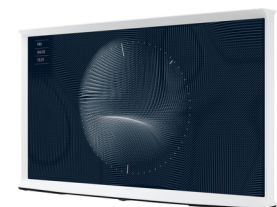

Samsung The Serif 4K 50" LS01B TV 2022

Marchio : Samsung

Codice prodotto: QE50LS01BGUXZT

Nome del prodotto : The Serif 4K 50" LS01B TV 2022

- Design a 360°, unico ed emozionante
 - Matte Display, visione ottimale senza riflessi
 - Processore Quantum 4K, per immagini straordinarie
- 50", 3840 x 2160, Quantum Processor 4K, HDR, G, 71 kWh/1000h, DVB-T2/C/S2, WiFi5, Bluetooth 5.2, Tizen

Samsung The Serif 4K 50" LS01B TV 2022. Dimensioni schermo: 127 cm (50"), Risoluzione del display: 3840 x 2160 Pixel, Tipologia HD: 4K Ultra HD, Tecnologia display: QLED, Forma dello schermo: Piatto. Smart TV. Rapporto d'aspetto nativo: 16:9. Formato del segnale digitale: DVB-C, DVB-S2, DVB-T2. Wi-Fi. Colore del prodotto: Bianco