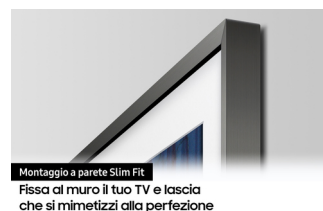

Samsung The Frame TV 32" 32LS03TC Smart TV Wi-Fi Black 2021

Marchio : Samsung

Famiglia del prodotto: The Frame

Codice prodotto: QE32LS03TCUXZT

Nome del prodotto : Samsung TV The Frame 32" 32LS03TC Smart TV Wi-Fi Black 2021

- Design a cornice personalizzabile con il colore che preferisci
- Art Mode, le opere d'arte sul tuo TV
- 100% Volume colore con Quantum Dot, sfumature straordinarie
- Staffa e One Connect Box inclusi, per un'installazione elegante

QE32LS03TCUXZT

Samsung The Frame TV 32" 32LS03TC Smart TV Wi-Fi Black 2021. Dimensioni diagonale schermo: 81,3 cm (32"), Risoluzione del display: 1920 x 1080 Pixel, Tipologia HD: Full HD, Tecnologia display: QLED, Forma dello schermo: Piatto. Smart TV. Tecnologia di interpolazione del movimento: PQI (Picture Quality Index) 1000, Rapporto d'aspetto nativo: 16:9. Formato del segnale digitale: DVB-C, DVB-S2, DVB-T2. Wi-Fi. Colore del prodotto: Nero