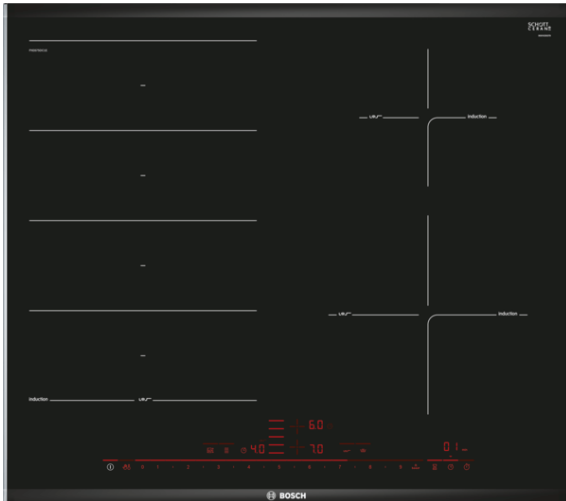

**Serie | 8, Piano cottura a induzione,
60 cm, nero
PXE675DC1E**

Accessori opzionali

- HEZ390011 : ACCESSORIO PIANO INC-TEGAME
- HEZ390012 : ACCESSORIO PIANO INC-ACCESSORIO VAPORE
- HEZ390090 : Accessorio - Pentola Wok per induzione
- HEZ390210 : ACCESSORIO PIANO INCASSO PENTOLA ø 15cm
- HEZ390220 : Pentola antiaderente 19 cm. di diametro
- HEZ390230 : Pentola antiaderente 21 cm. di diametro
- HEZ390512 : ACCESSORIO PIANO INC-TEPPAN YAKI
- HEZ390522 : ACCESSORIO PIANO INC-GRILL
- HEZ394301 : Listelli di congiunzione
- HEZ9SE030 : ACCESSORIO PIANO COTTURA (PENTOLE IND)

Dati tecnici

Nome/famiglia prodotto :	zona di cottura vetroceramica
Tipologia costruttiva del prodotto :	Da incasso
Funzionamento :	elettrico
Numero totale di posizioni utilizzabili simultaneamente :	4
Dimensioni del vano per l'installazione (AxLxP) (mm) :	51 x 560-560 x 490-500
Larghezza del prodotto (mm) :	606
Dimensioni del prodotto (mm) :	51 x 606 x 527
Dimensioni del prodotto imballato (AxLxP) (mm) :	126 x 753 x 603
Peso netto (kg) :	14,071
Peso lordo (kg) :	15,3
Indicatore di calore residuo :	Separato
Posizione pannello di controllo :	Piano frontale
Principale materiale della superficie :	vetroceramica
Colore della superficie :	nero
Certificati di omologazione :	AENOR, CE
Lunghezza del cavo di alimentazione elettrica (cm) :	110
Codice EAN :	4242002849003
Dati nominali collegamento elettrico (W) :	7400
Tensione (V) :	220-240
Frequenza (Hz) :	60; 50

Altre caratteristiche

- Zone cottura: - 1 zona di 380 mm x 240 mm, 3.3 kW (max. livelli potenza 3.7 kW) o 2 zone di 240 mm, 2.2 kW (max. livelli potenza 3.7 kW); - 1 zona di 145 mm di diametro, 1.4 kW (max. livelli potenza 2.2 kW); - 1 zona di 210 mm di diametro, 2.2 kW (max. livelli potenza 3.7 kW)