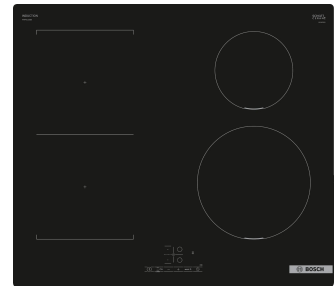

Bosch Serie 4 PWP611BB5E piano cottura Nero Da incasso 60 cm Piano cottura a induzione 4 Fornello(i)

Marchio : Bosch

Famiglia del prodotto: Serie 4 **Codice prodotto:** PWP611BB5E

Nome del prodotto :
PWP611BB5E

Bosch Serie 4 PWP611BB5E. Colore del prodotto: Nero, Posizionamento dell'apparecchio: Da incasso, Dimensione della larghezza del piano cottura: 60 cm. Tipo di controllo: Touch, Posizione di controllo: Frontale. Potenza aggregata (elettrica): 4600 W, Tensione di ingresso AC: 220 - 240 V, Frequenza di ingresso AC: 50 - 60 Hz. Larghezza: 592 mm, Profondità: 522 mm, Altezza: 51 mm