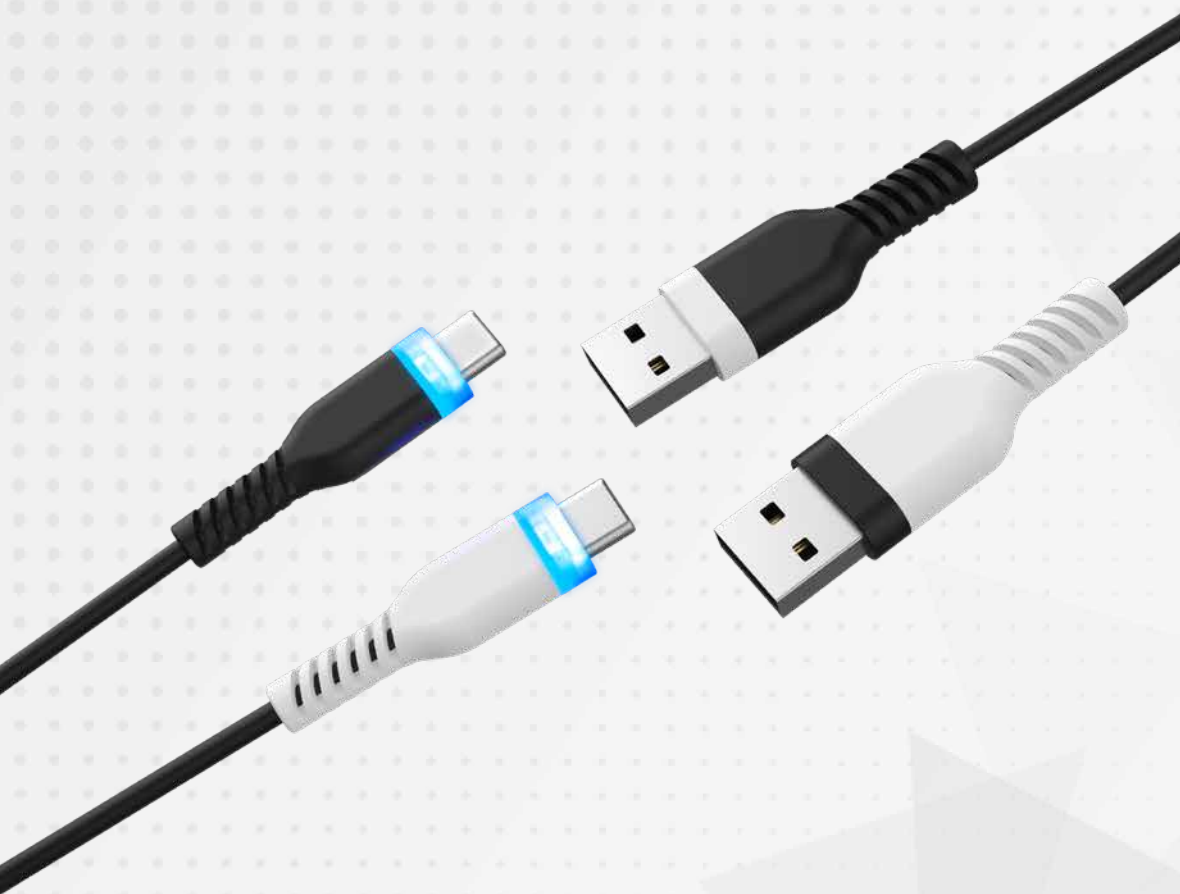

DUAL LED CHARGE & PLAY CABLE

Product code: PT/DLCPC/PS5
EAN code: 8052870486288

- Doppio cavo di ricarica per 2 controller PS5®
- Luce LED per facilitare il collegamento del cavo al controller al buio
- Tecnologia cavo Super Soft
- 3 m di lunghezza