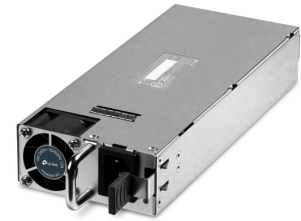

## TP-Link PSM900-AC alimentatore per computer 900 W Metallico

**Marchio :** TP-Link

**Codice prodotto:** PSM900-AC

**Nome del prodotto :** PSM900-AC

TP-Link PSM900-AC. Potenza totale: 900 W, Tensione di ingresso AC: 100 - 240 V, Frequenza di ingresso AC: 50/60 Hz. Prodotti compatibili: SG6428XHP, SG6654XHP, S6500-24GP4XF, S6500-48GP6XF, S6500-24MPP4Y, S6500-48MPP6Y. Colore del prodotto: Metallico. Larghezza: 95,8 mm, Profondità: 259,5 mm, Altezza: 40,1 mm. Quantità per pacco: 1 pz