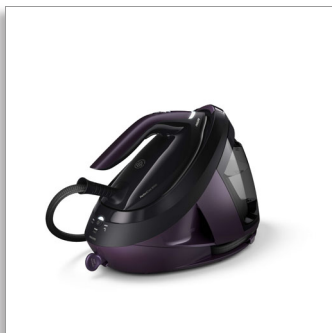

Philips PerfectCare 8000
Series
Ferro da stiro con caldaia

Protezione antibruciature*

Pressione 8.5 bar
Colpo vapore 700 g
Serbatoio estraibile da 1,8L

PSG8160/30

Il ferro da stiro che adatta il vapore alla velocità di stiratura

Stiratura facile. Risultati rapidi.

PerfectCare serie 8000 ti consente di stirare senza sforzo grazie alla nostra nuova tecnologia con sensore. Puoi stirare in verticale e orizzontale grazie al vapore automatico. La modalità Speed adatta la quantità di vapore in base alla velocità di stiratura per risultati ancora più rapidi.

Stiratura facile con risultati rapidi

- Stira senza sforzo grazie al vapore automatico
- Adatta il vapore alla velocità di stiratura

Massime prestazioni

- Sensore di movimento aggiornato per un facile utilizzo in verticale
- Vapore ultra potente per la rimozione delle pieghe

Massima praticità d'uso

- Piastra SteamGlide Elite per la massima scorrevolezza
- Serbatoio dell'acqua rimovibile da 1,8 l per facilitare la ricarica
- Spegnimento automatico del ferro se lasciato incustodito
- Apposito blocco per un trasporto sicuro e semplice