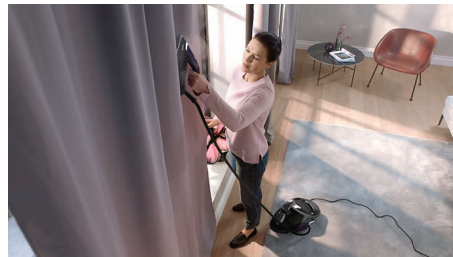

Ferro ultraleggero

Il ferro è incredibilmente leggero e comodo da usare, scorre in modo semplice e riduce lo stress sui polsi. Grazie al peso minimo di soli

800 g, è inoltre ideale per la stiratura verticale di tende e capi appesi in modo semplice.