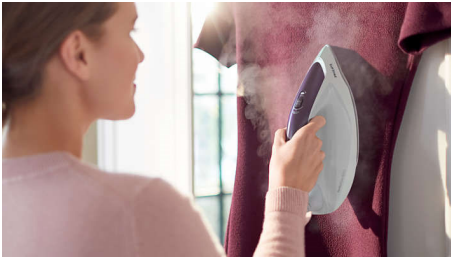

PHILIPS

Generatore di vapore

Vapore automatico intelligente Protezione antibruciature*, Serbatoio rimovibile da 1,8 l, Ferro ultraleggero

PSG8050/30

In evidenza

Vapore automatico intelligente

Completa la stiratura in modo rapido e agevole, grazie alla nuova tecnologia con sensore di movimento che rileva quando il ferro viene spostato ed eroga automaticamente il vapore

Vapore verticale automatico

Il nostro avanzato sensore di movimento è in grado di riconoscere gli spostamenti in qualsiasi direzione, per consentirti di stirare e rinfrescare con il vapore vestiti, giacche e tende anche in senso verticale.