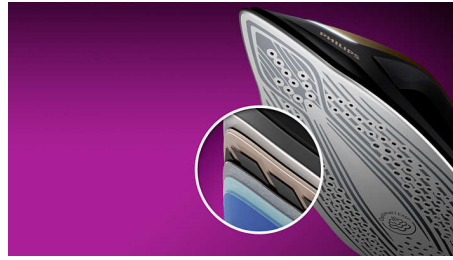

Ferro ultraleggero

Il ferro è incredibilmente leggero e comodo da usare, scorre in modo semplice e riduce lo stress sui polsi. Grazie al peso minimo di soli 800 g, è inoltre ideale per la stiratura verticale di tende e capi appesi in modo semplice.

Vapore ultra potente

Vapore potente e continuo per rimuovere in modo efficace anche le pieghe più ostinate sui tessuti molto pesanti.

Piastra SteamGlide Elite

SteamGlide Elite è la nostra piastra migliore, che garantisce una scorrevolezza straordinaria e la massima resistenza ai graffi. La sua base in acciaio inox è due volte più robusta rispetto alle normali basi in alluminio, mentre il nostro rivestimento brevettato a 6 strati, con strato in titanio avanzato, garantisce una scorrevolezza senza sforzi e risultati estremamente veloci.