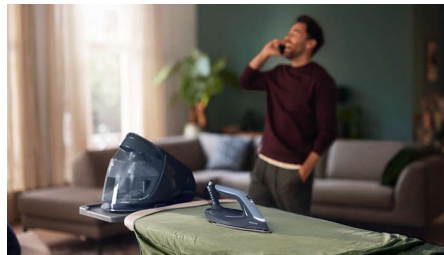

Completa la stiratura in modo rapido e agevole, grazie alla nuova tecnologia con sensore di movimento che rileva quando il ferro viene spostato ed eroga automaticamente il vapore

OptimalTEMP

Grazie alla tecnologia OptimalTEMP, raggiungerai ottimi risultati con un'unica impostazione di temperatura ottimale. Questo ferro da stiro, quando viene lasciato incustodito, non provocherà bruciature su alcun tipo di tessuto stirabile. Puoi lasciarlo poggiato in tutta sicurezza sui tuoi capi o sull'asse da stiro.

Vapore potente

Vapore potente e continuo per rimuovere in modo efficace anche le pieghe più ostinate sui tessuti molto pesanti.

Nessuna impostazione della temperatura richiesta

Stira di tutto dalla seta ai jeans senza regolare la temperatura e con la protezione antibruciature. Grazie alla tecnologia OptimalTEMP, non occorre utilizzare manopole o impostazioni. Pertanto, non è più necessario suddividere preventivamente i capi o attendere che il ferro si riscaldi o si raffreddi. Il ferro sarà sempre pronto per stirare qualunque tessuto.

Ferro da stiro leggero

Il ferro è incredibilmente leggero e comodo da usare, scorre in modo semplice e riduce lo stress sui polsi. Grazie al peso minimo di soli 800 g, è inoltre ideale per la stiratura verticale di tende e capi appesi in modo semplice.