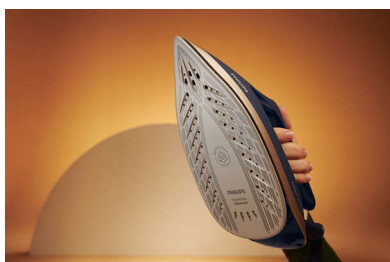

Philips PerfectCare 6000
Series
Ferro generatore di vapore

Vapore potente

Protezione antibruciature*
Serbatoio rimovibile da 1,8 l
Compatto

PSG6066/20

Ultra rapido. Estremamente compatto.

PerfectCare serie 6000 è progettato per offrire la migliore erogazione di vapore possibile, ora in un design compatto e completamente rinnovato. Stiratura più veloce con ingombro ridotto. Garanzia di protezione dalle bruciature* grazie alla tecnologia OptimalTEMP.

Semplice rimozione del calcare

La manutenzione del generatore di vapore è semplice con Smart Calc Clean, il nostro sistema anticalcare integrato. Ti ricorderà quando è ora di rimuovere il calcare e include un contenitore per rendere l'operazione facile e sicura. Poiché è riutilizzabile risparmierai soldi e non dovrai mai acquistare cartucce extra.

Piastra SteamGlide Advanced

La piastra SteamGlide Advanced garantisce scorrevolezza ottimale su qualsiasi tessuto. La base in acciaio inox è due volte più resistente dell'alluminio e il rivestimento a 6 strati brevettato con lo strato avanzato in titanio scorre senza sforzi su qualsiasi tessuto, garantendo risultati estremamente veloci.

Vapore potente

Vapore potente e continuo per rimuovere in modo efficace anche le pieghe più ostinate sui tessuti molto pesanti.

Serbatoio dell'acqua rimovibile da 1,8 l

Il serbatoio trasparente da 1,8 litri offre fino a 1,5 ore di utilizzo continuo. Inoltre ti permette di vedere chiaramente la quantità di acqua rimasta e di riempirlo in qualsiasi momento con acqua corrente tramite l'apposita ampia apertura.