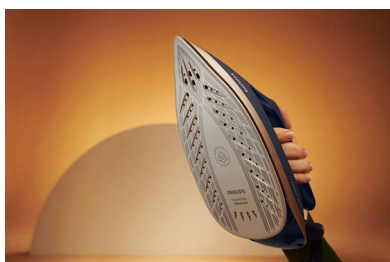

### Semplice rimozione del calcare

La manutenzione del generatore di vapore è semplice con Smart Calc Clean, il nostro sistema anticalcare integrato. Ti ricorderà quando è ora di rimuovere il calcare e include un contenitore per rendere l'operazione facile e sicura. Poiché è riutilizzabile risparmierai soldi e non dovrai mai acquistare cartucce extra.

### Piastra SteamGlide Advanced

La piastra SteamGlide Advanced garantisce scorrevolezza ottimale su qualsiasi tessuto. La base in acciaio inox è due volte più resistente dell'alluminio e il rivestimento a 6 strati brevettato con lo strato avanzato in titanio scorre senza sforzi su qualsiasi tessuto, garantendo risultati estremamente veloci.