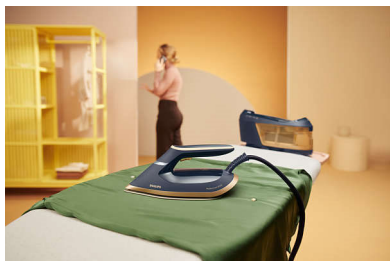

In evidenza

OptimalTEMP

Grazie alla tecnologia OptimalTEMP, raggiungerai ottimi risultati con un'unica impostazione di temperatura ottimale. Questo ferro da stiro, quando viene lasciato incustodito, non provocherà bruciature su alcun tipo di tessuto stirabile. Puoi lasciarlo poggiato in tutta sicurezza sui tuoi capi o sull'asse da stiro.