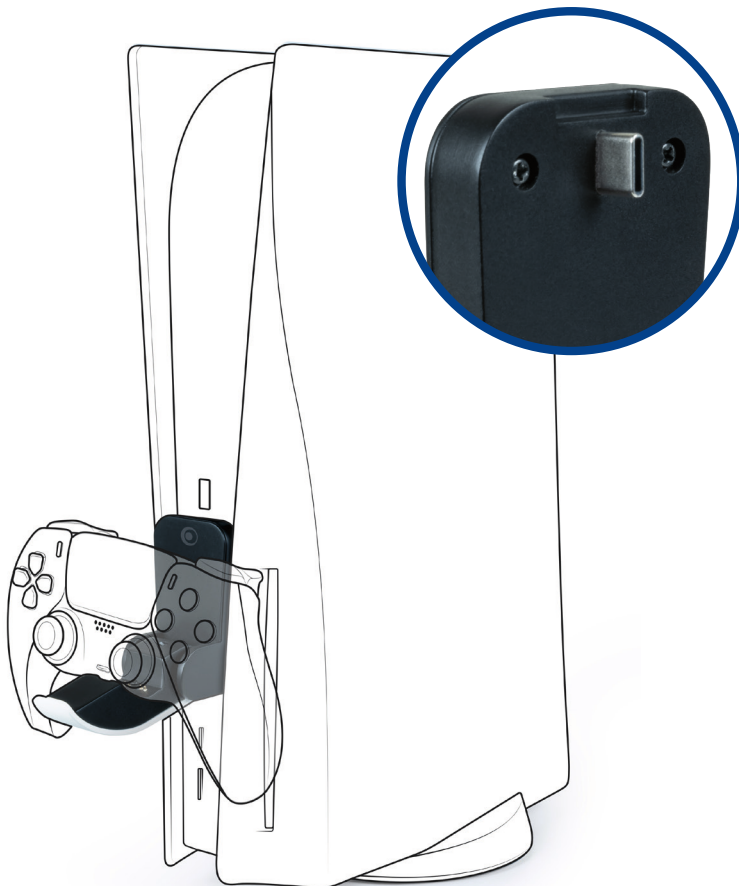

## INFORMAZIONI

REFERENZA : **PS5CHARGEPAD**

PACKAGING : **SCATOLA**

COLORE : **TBC**

DIMENSIONI (MM) : **TBC**

Q.T. CARTONE ESTERNO : **TBC**

Q.T. CARTONE INTERNO : **TBC**

PESO (G) : **TBC**

## BASE DI RICARICA CONTROLLER PER CONSOLE PS5®

- Compatibile con controller DualSense®/DualSense Edge™
- Si collega alla presa USB-C sul lato anteriore della console