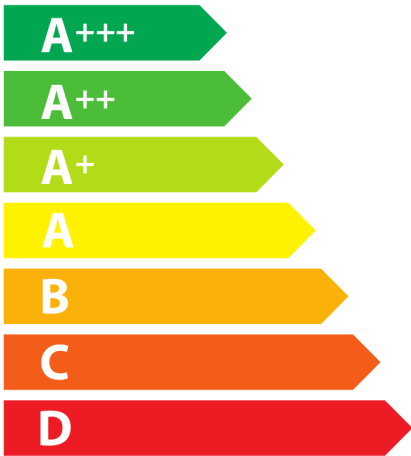

ENERG
енергия · ενεργεια

ELICA

E077XXI-294-002

49
kWh/annum

ABCDEFG

ABCDEFG

ABC**D**EFG

56 dB