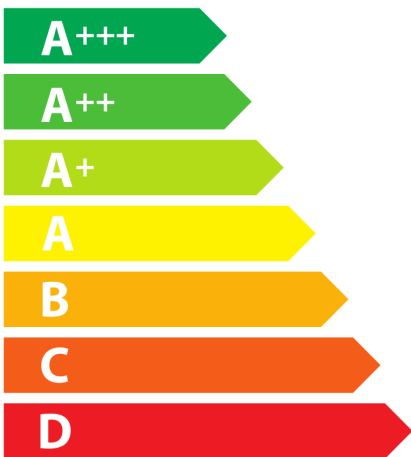

ENERG
енергия · ενεργεια

ELICA

E122EXI-001-002

43
kWh/annum

ABCDEFG

ABCDEFG

ABCD**E**FG

58 dB