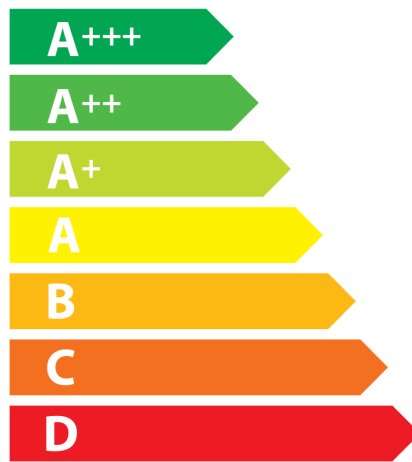

ENERGY

ELICA

E100DXI-218-002

44
kWh/annum

ABCDEF G

ABCDEF G

ABCDEF G

64dB