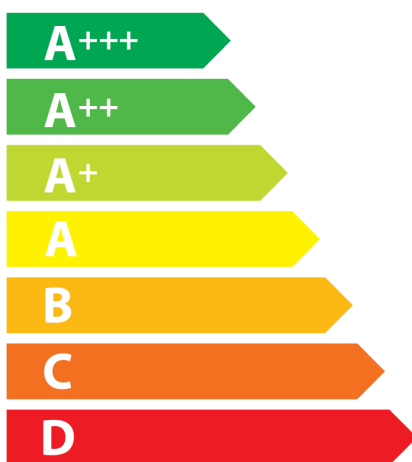

ENERG
енергия · ενέργεια

Y IJA
IE IA

ELICA

HI03XXI-008-001

A+

37
kWh/annum

ABCDEF G

-