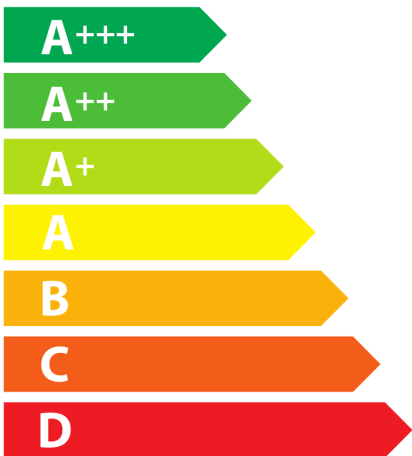

ENERG
енергия · ενεργεια

ELICA

E100DXI-054-509

60
kWh/annum

B CDEFG

A BCDEFG

AB **C** DEFG

65 dB