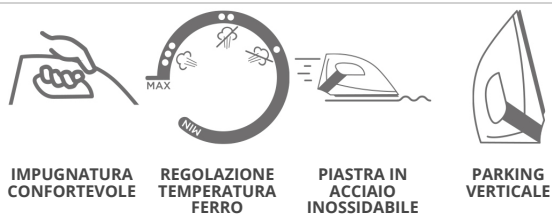

### Impugnatura confortevole e praticità di utilizzo, per stirare velocemente i tuoi capi

Polti Vaporella Quick & Comfort è adatto per chi vuole un prodotto facile da usare e che permetta di stirare comodamente. Il morbido cuscinetto situato all'interno dell'impugnatura offre il massimo comfort durante la stiratura. Inoltre, la piastra in acciaio inossidabile e il riscaldamento rapido permettono di stirare tutti i tipi di tessuto in poco tempo.

- Autonomia illimitata con serbatoio da 300 ml
- Impugnatura confortevole con cuscinetto soft touch
- Piastra in acciaio inossidabile
- Colpo di vapore: 180 g
- 3 posizioni di auto shut-off
- Sistema di pulizia anti-calcare SELF CLEAN
- Regolazione temperatura e vapore manuale
- Riscaldamento rapido 40 sec
- Ideale per tutti i tessuti
- Funzione spray
- Parking verticale