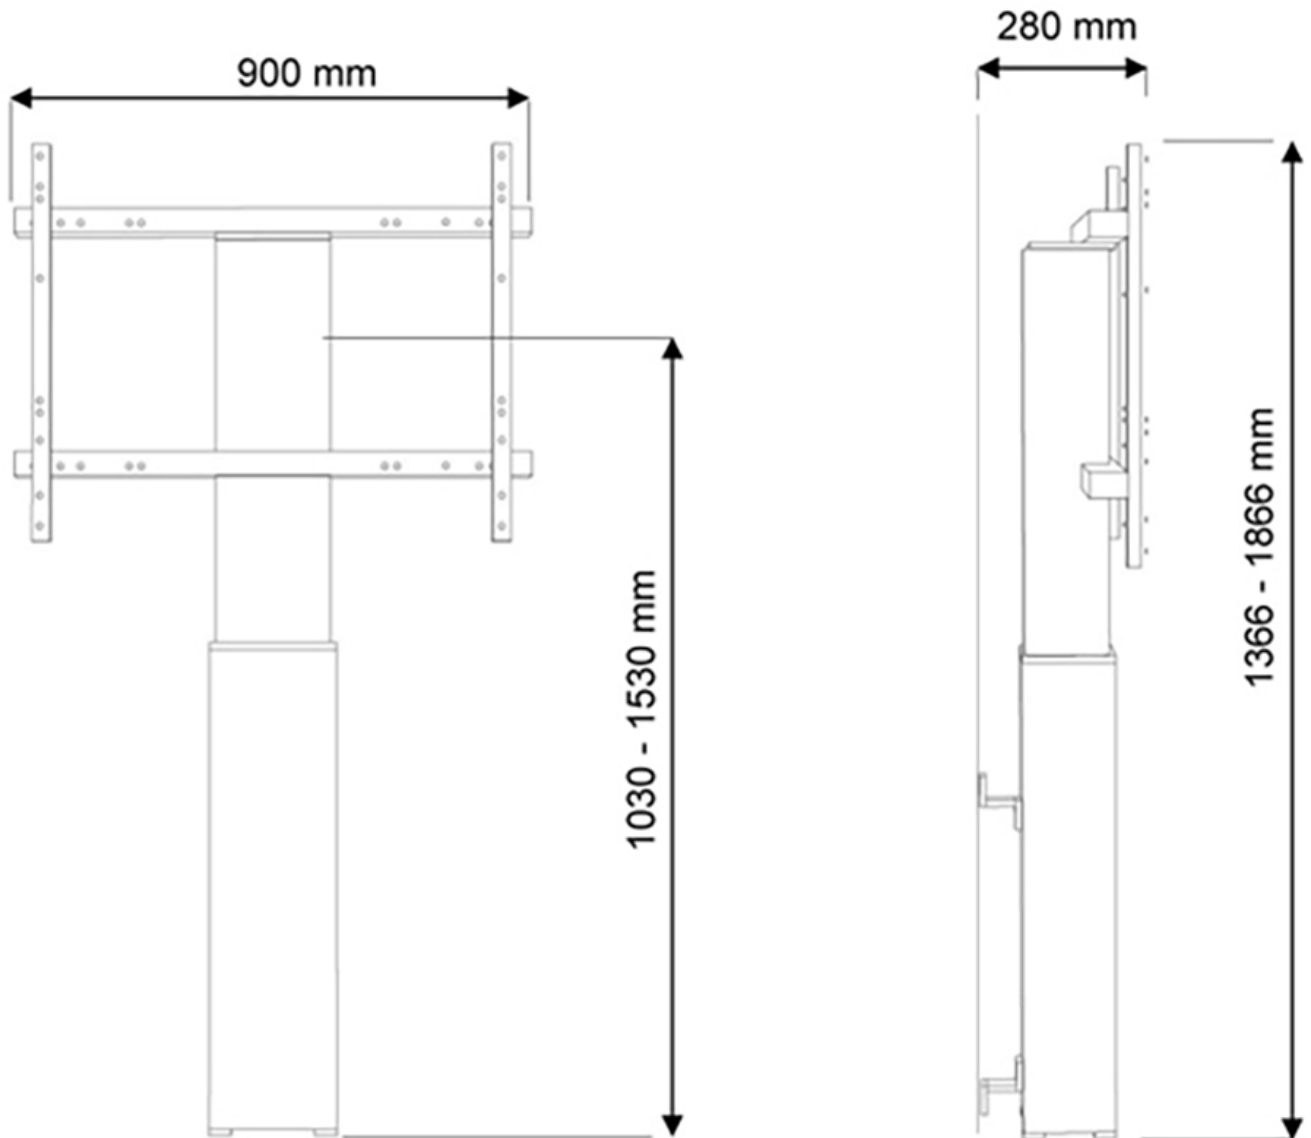

PLASMA-W2250BLACK MOBILETTO NEOMOUNTS PORTATILE PER TV

Neomounts