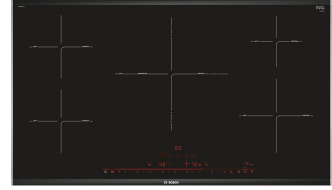

Bosch PIV975DC1E piano cottura Nero Da incasso Piano cottura a induzione 5 Fornello(i)

Marchio : Bosch

Codice prodotto: PIV975DC1E

Nome del prodotto : PIV975DC1E

Bosch PIV975DC1E. Colore del prodotto: Nero, Posizionamento dell'apparecchio: Da incasso, Tipo di piano cottura: Piano cottura a induzione. Tipo di controllo: Touch, Posizione di controllo: Frontale superiore. Potenza aggregata (elettrica): 10800 W. Lunghezza cavo: 1,1 m, Larghezza del compartimento: 56 cm, Profondità di installazione del compartimento (min): 49 cm