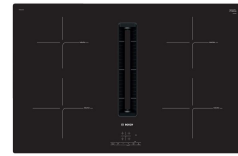

## Bosch PIE811B15E piano cottura Nero Da incasso 80 cm Piano cottura a induzione 4 Fornello(i)

**Marchio :** Bosch

**Codice prodotto:** PIE811B15E

**Nome del prodotto :** PIE811B15E

Bosch PIE811B15E. Colore del prodotto: Nero, Posizionamento dell'apparecchio: Da incasso, Dimensione della larghezza del piano cottura: 80 cm. Tipo di controllo: Touch, Posizione di controllo: Frontale superiore. Tipo di estrazione: Aspirante/Filtrante, Potenza massima di estrazione: 622 m<sup>3</sup>/h, Livello di rumore della ventola (max): 69 dB. Potenza aggregata (elettrica): 7400 W, Scala di efficienza energetica: Da A+++ a D, Tensione di ingresso AC: 220-240/380-415 V. Larghezza: 802 mm, Profondità: 522 mm, Altezza: 223 mm