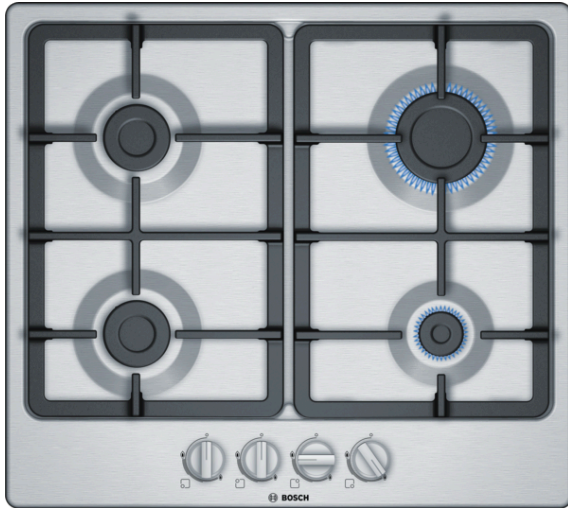

**Serie | 4, Piano cottura a gas, 60 cm,  
acciaio inox  
PGP6B5B90**

**Accessori opzionali**

HEZ298105 : Piastra per cotture lente

HEZ298115 : Anello pent. picc. dim. (espresso croce)

**Piano cottura a gas con manopole frontali:  
per un controllo più comodo delle zone  
cottura da davanti**

- **Manopole a ponticello:** per un controllo ergonomico.
- Superficie elegante in acciaio inox.

**Dati tecnici**

Nome/famiglia prodotto :	piano di cott. a gas c.interr.
Tipologia costruttiva del prodotto :	Da incasso
Funzionamento :	gas
Numero totale di posizioni utilizzabili simultaneamente :	4
Tipologia comandi :	manopola a ponticello
Dimensioni del vano per l'installazione (AxLxP) (mm) :	45 x 560-562 x 480-492
Larghezza del prodotto (mm) :	582
Dimensioni del prodotto (mm) :	45 x 582 x 520
Dimensioni del prodotto imballato (AxLxP) (mm) :	141 x 651 x 578
Peso netto (kg) :	9,595
Peso lordo (kg) :	10,5
Indicatore di calore residuo :	Nessuno
Posizione pannello di controllo :	Piano frontale
Principale materiale della superficie :	acciaio inox
Colore della superficie :	acciaio inox
Colore della cornice :	acciaio inox
Certificati di omologazione :	CE
Lunghezza del cavo di alimentazione elettrica (cm) :	100
Codice EAN :	4242005119318
Dati nominali collegamento elettrico (W) :	1
Dati nominali collegamento gas (W) :	7500
Corrente (A) :	3
Tensione (V) :	220-240
Frequenza (Hz) :	50; 60

**Serie | 4, Piano cottura a gas, 60 cm, acciaio inox**  
**PGP6B5B90**

**Piano cottura a gas con manopole frontali:  
per un controllo più comodo delle zone  
cottura da davanti**

---

**Caratteristiche principali**