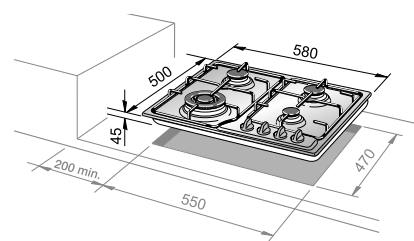

PFC 46 GH

CREMA

PFB 46 GH

BIANCO