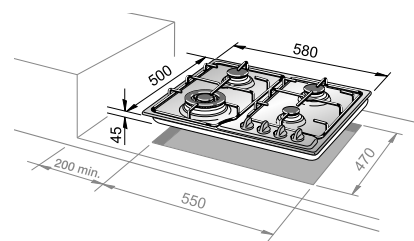

PFI 46 GH

ACCIAIO INOX

Pianale 60 cm monostampo in **acciaio Inox**
4 fuochi gas con **tripla corona**
Griglie in **ghisa**
Teste bruciatori smaltate nero opaco
Serigrafia **laser**
Manopole finitura **metallo spazzolato**

Optional:

Coperchio in cristallo nero CVN 6 PF
Coperchio in cristallo a specchio CVS 6 PF
Coperchio in cristallo bianco CVB 6 PF

GAS

60 CM

GAS

60 CM

PFA 46 GH

ANTRACITE

Pianale 60 cm monostampo in **acciaio Inox**
4 fuochi gas con **tripla corona**
Griglie in **ghisa**
Teste bruciatori smaltate nero opaco
Serigrafia **laser**
Manopole finitura **metallo spazzolato**

Optional:

Coperchio in cristallo nero CVN 6 PF
Coperchio in cristallo a specchio CVS 6 PF
Coperchio in cristallo bianco CVB 6 PF