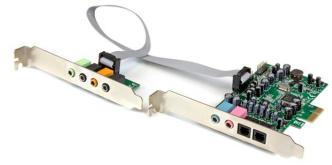

StarTech.com Scheda Audio interna PCI Express surround 7.1 canali - PCI Surround Sound Card a 24-bit , 192Khz

Marchio : StarTech.com

Codice prodotto: PEXSOUND7CH

Nome del prodotto : Scheda Audio interna PCI Express surround 7.1 canali - PCI Surround Sound Card a 24-bit , 192Khz

StarTech.com Scheda Audio interna PCI Express surround 7.1 canali - PCI Surround Sound Card a 24-bit , 192Khz

StarTech.com Scheda Audio interna PCI Express surround 7.1 canali - PCI Surround Sound Card a 24-bit , 192Khz. Sistema audio: 7.1 canali, Qualità sonora: 24 bit, Rapporto segnale/rumore in uscita (SNR): 92 dB. Interfaccia host: PCI-E x1. Chipset: C-Media CM8828, Certificazione: CE, FCC, RoHS. Sistema operativo Windows supportato: Windows 10 Education, Windows 10 Education x64, Windows 10 Enterprise, Windows 10 Enterprise x64,.... Peso: 99 g, Larghezza: 18 mm, Profondità: 109 mm