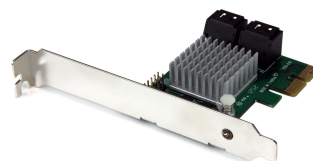

## StarTech.com Scheda controller RAID PCI Express 2.0 SATA III 6 Gbps a 4 porte con tiering SSD HyperDuo

**Marchio :** StarTech.com

**Codice prodotto:** PEXSAT34RH

**Nome del prodotto :** Scheda controller RAID PCI Express 2.0 SATA III 6 Gbps a 4 porte con tiering SSD HyperDuo

StarTech.com Scheda controller RAID PCI Express 2.0 SATA III 6 Gbps a 4 porte con tiering SSD HyperDuo

StarTech.com Scheda controller RAID PCI Express 2.0 SATA III 6 Gbps a 4 porte con tiering SSD HyperDuo. Interfacce dell'unità di archiviazione supportate: SATA, Serial ATA III, Interfaccia host: PCI Express. Livelli RAID: 0, 1, 10, JBOD, Velocità di trasferimento dati: 6 Gbit/s, Chipset: Marvell - 88SE9230. Sistema operativo Windows supportato: Windows 10 Education, Windows 10 Education x64, Windows 10 Enterprise, Windows 10 Enterprise x64,...., Compatibilità sistema operativo Mac: Mac OS X 10.10 Yosemite, Mac OS X 10.11 El Capitan, Mac OS X 10.12 Sierra, Mac OS X 10.13 High..., Sistemi operativi server supportati: Windows Server 2003, Windows Server 2008 R2, Windows Server 2012, Windows Server 2012 R2, Windows.... Larghezza: 120 mm, Profondità: 70 mm, Altezza: 20 mm. Larghezza scatola principale: 381 mm, Lunghezza del cartone principale: 488 mm, Altezza scatola principale: 321 mm