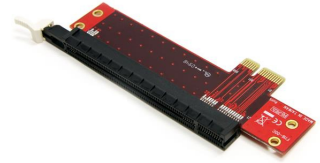

StarTech.com Adattatore di espansione slot PCI Express basso profilo da X1 a X16

Marchio : StarTech.com

Codice prodotto: PEX1TO162

Nome del prodotto : Adattatore di espansione slot PCI Express basso profilo da X1 a X16

StarTech.com Adattatore di espansione slot PCI Express basso profilo da X1 a X16

[StarTech.com Adattatore di espansione slot PCI Express basso profilo da X1 a X16:](#)

Consente di collegare una scheda PCI Express x16 basso profilo a slot x1

Questo adattatore di espansione slot PCIe da x1 a x16 offre una maggiore compatibilità tra schede madre e varie schede di espansione PCI Express, permettendo l'installazione di una scheda PCIe (x1-x16) in uno slot x1.

L'adattatore PCI Express x1-x16 permette di adeguare schede PCI Express a basso profilo x2, x4, x8, x12 o x16, per evitare i costi e i tempi richiesti dall'aggiornamento della scheda PCIe o dalla sostituzione della scheda madre per motivi di compatibilità.