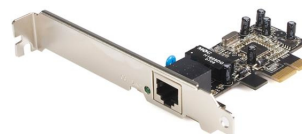

StarTech.com Scheda interfaccia di rete Ethernet PCI Express 10/100 a 1 porta

Marchio : StarTech.com

Codice prodotto: PEX100S

Nome del prodotto : Scheda interfaccia di rete Ethernet PCI Express 10/100 a 1 porta

Scheda interfaccia di rete Ethernet PCI Express 10/100 a 1 porta
 StarTech.com Scheda interfaccia di rete Ethernet PCI Express 10/100 a 1 porta. Interno. Tecnologia di connessione: Cablato, Interfaccia host: PCI Express. Velocità massima di trasferimento dati: 100 Mbit/s