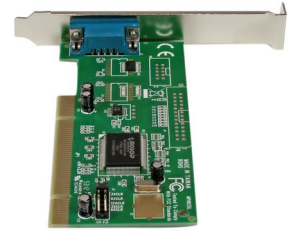

## StarTech.com Scheda seriale PCI a 1 porte RS-232 con 16550 UART

**Marchio** : StarTech.com

**Codice prodotto**: PCI15550

**Nome del prodotto** : Scheda seriale PCI a 1 porte RS-232 con 16550 UART

StarTech.com Scheda seriale PCI a 1 porte RS-232 con 16550 UART

StarTech.com Scheda seriale PCI a 1 porte RS-232 con 16550 UART. Interfaccia host: PCI, Interfaccia di uscita: Seriale, Tipo interfaccia seriale: RS-232. Certificazione: CE, FCC, RoSH. Chipset: NetMos NM9820CV. Sistema operativo Windows supportato: Windows 10 Education, Windows 10 Education x64, Windows 10 Enterprise, Windows 10 Enterprise x64,..., Sistemi operativi server supportati: Windows Server 2003, Windows Server 2008 R2, Windows Server 2012. Larghezza: 20 mm, Profondità: 120 mm, Altezza: 120 mm

Connettività		Dettagli tecnici	
Interfaccia host *	PCI	Certificati di sostenibilità	RoHS
Interfaccia di uscita *	Seriale	<b>Dimensioni e peso</b>	
Porte seriali	1	Larghezza	20 mm
Tipo interfaccia seriale	RS-232	Profondità	120 mm
<b>Design</b>		Altezza	120 mm
Interno *	✓	<b>Dati su imballaggio</b>	
Certificazione	CE, FCC, RoSH	Larghezza imballo	174 mm
<b>Caratteristiche</b>		Profondità imballo	143 mm
Chipset	NetMos NM9820CV	Altezza imballo	32 mm
Plug & Play	✓	Peso dell'imballo	130 g
<b>Condizioni ambientali</b>		<b>Dati logistici</b>	
Intervallo temperatura di funzionamento	-10 - 80 °C	Codice del Sistema Armonizzato (SA)	84733020
Intervallo di temperatura	-20 - 100 °C	<b>Altre caratteristiche</b>	
Range di umidità di funzionamento	5 - 85%	Velocità di trasferimento dati	0,920 Mbit/s
		Porte I/O	1 - DB9 M
		Tecnologia di connessione	Cablato
		Compatibilità Mac	✓
		Sistema operativo compatibile	
		DOS, Windows 95/ 98SE/ 2000/ XP(32/64bit)/ Server 2003(32/64bit)/ Vista(32/64bit)/ 7(32/64bit)/ Server 2008 R2, Linux, & Mac OS 10.4.x & Windows XP Embedded/ POS Ready 2009/ Embedded System 2009 OS	