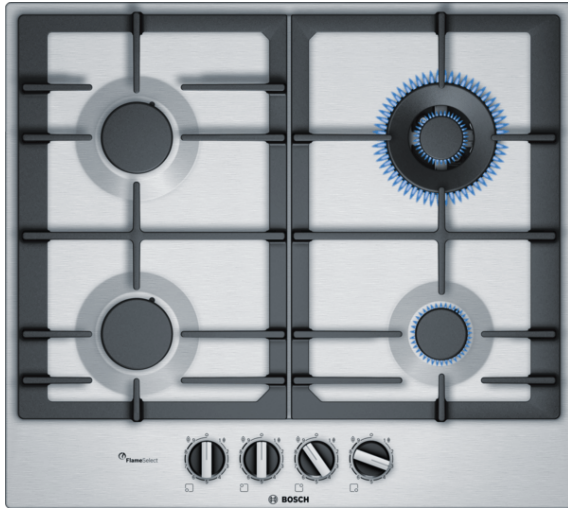

**Serie | 6, Piano cottura a gas, 60 cm,
acciaio inox
PCH6A5B96**

Accessori integrati

1 x Espresso set

Accessori opzionali

HEZ211310 : Copribriuciatore per cotture lente

HEZ298105 : Piastra per cotture lente

HEZ298108 : Anello per pentole wok

HEZ298115 : Anello pent. picc. dim. (espresso croce)

**Il piano cottura a gas da incasso con
FlameSelect: risultati perfetti grazie a 9
livelli di potenza.**

- **FlameSelect:** per una regolazione precisa della fiamma con 9 livelli di potenza predefiniti.
- **Bruciatore wok:** potenza di cottura fino a 3,5 kW.
- **Griglie d'appoggio in ghisa:** per una massima stabilità e sicurezza.
- **Manopole a ponticello:** per un controllo ergonomico.
- Superficie elegante in acciaio inox.

Serie | 6, Piano cottura a gas, 60 cm, acciaio inox PCH6A5B96

Il piano cottura a gas da incasso con FlameSelect: risultati perfetti grazie a 9 livelli di potenza.

Caratteristiche principali

- Acciaio inox

Sistema di Controllo

- FlameSelect: regolazione precisa della fiamma con 9 livelli di potenza
- Manopola a ponticello
- Accensione ad 1 mano
- Griglie d'appoggio in ghisa

Altre caratteristiche

- 4 fuochi
- Bruciatore Wok
- 1 bruciatore rapido, 1 bruciatore standard, 1 bruciatore piccolo, 1 Wok
- - Posteriore sinistro: fuoco semirapido 1.75 kW
- - Posteriore destro: FastWok da 3.5 kW
- - Anteriore sinistro: fuoco semirapido 1.75 kW
- - Anteriore destro: fuoco ausiliario 1 kW
- Termosicurezza
- Predisposto per gas metano (20 mb)