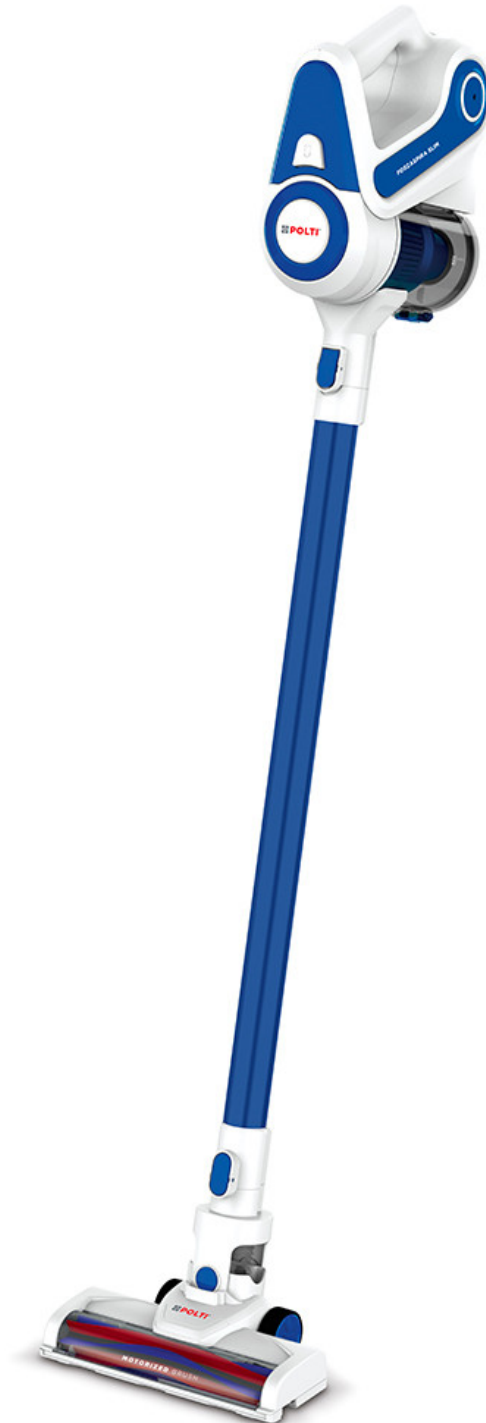

POLTI Forzaspira Slim SR90B_Plus

Scopa elettrica senza fili 2in1 ricaricabile, leggera ed ergonomica per la massima flessibilità di utilizzo

POLTI FORZASPIRA SLIM SR90B_PLUS è la scopa elettrica ricaricabile multifunzione che si trasforma facilmente in pulitore portatile, per eliminare la polvere anche nei punti più difficili da raggiungere. La batteria agli Ioni di Litio da 22.2 Volt e la tecnologia di aspirazione ciclonica garantiscono elevate prestazioni di pulizia ed un'autonomia fino a 40 minuti. Regolabile in 2 velocità, è adatta a tutti i tipi di pavimento, grazie alla spazzola motorizzata con morbide setole, studiate appositamente per raccogliere anche la polvere più sottile. La mini turbo spazzola in dotazione è invece ideale per tutti i tessuti: materassi, poltrone, interni auto e anche per rimuovere i peli di animali.

- Scopa elettrica ricaricabile senza filo 2 in 1
- Autonomia fino a 40 minuti
- Sistema di aspirazione ciclonico
- 2 regolazioni di velocità
- Parking verticale
- 4 stadi di filtrazione
- Kit pulizia piccole superfici in dotazione
- Mini turbo spazzola per la pulizia di tessuti e imbottiti

**SCOPA
ELETRICA
SENZA SACCO E
ASPIRAPOLVERE
PORTATILE**

**SISTEMA
CICLONICO DI
ASPIRAZIONE**

**LUNGA
AUTONOMIA DI
LAVORO**

**PARKING
VERTICALE**

Autonomia
di lavoro
**FINO A 40
MIN**

Peso
2,2 KG

Potenza
batteria
22.2 VOLT

Regolazione
aspirazione
**2
VELOCITÀ**

Caratteristiche POLTI Forzaspira Slim SR90B_Plus

UN SOLO PRODOTTO PER TUTTA LA CASA

Con Polti Forzaspira SLIM SR90B_PLUS pulire non sarà più un problema! Leggera, versatile ed ergonomica, è concepita per permetterti di pulire velocemente tutta la casa con il massimo comfort, raggiungendo senza fatica anche i punti più difficili come sotto al letto o sopra gli armadi.