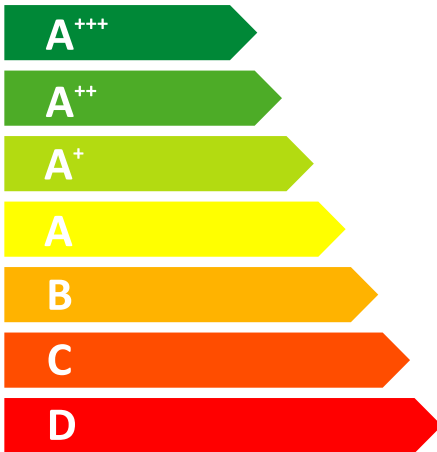

ENERG
енергия · ενεργεια

WHIRLPOOL

PACW29COL

EER

2.8
kW

2.6
EER

64dB

1.1
kWh/60min*