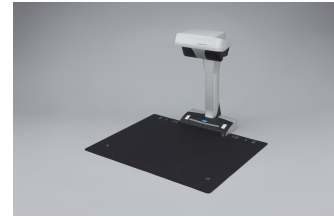

Fujitsu ScanSnap SV600 Scanner aereo 285 x 218 DPI A3 Nero, Bianco

Marchio : Fujitsu

Codice prodotto: PA03641-B001

Nome del prodotto : ScanSnap SV600

ScanSnap SV600 - 1x CCD, 2x White LED, USB 2.0, 20W, $\pm 1.5\%$, 3kg

Fujitsu ScanSnap SV600. Massima dimensione di scansione: 432 x 300 mm, Risoluzione di scansione ottica: 285 x 218 DPI, Modalità di colore di scansione in bianco e nero: Scala di grigio, Monocromatico. Tipo di scansione: Scanner aereo, Colore del prodotto: Nero, Bianco. Tipo sensore: CCD, Fonte di luce: LED bianco (2x). Massimo formato carta serie ISO A: A3, Scanning media types supported: Biglietto da visita, Post Card(JPN), Dimensioni ISO serie-A (A0...A9): A3, A4, A5, A6. Interfaccia standard: USB 1.1, USB 2.0