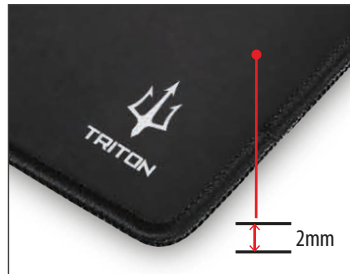

TRITON

GAMING MOUSEPAD

SPEED
GAMING
MOUSEPAD

250x210mm

2mm thick

GP25-S

 Atlantis

250x210mm

2mm thick

IT Gaming Mouse Pad

- Tappetino Mouse per Gamers
- Fondo in gomma e superficie in tessuto
- Versione: "Speed" (Velocità)
- Superficie in tessuto liscio per movimenti rapidi del mouse
- Dim. 250x210 mm size - 2mm Spessore
- Fondo anti slittamento in gomma

Questo **Gaming Pad Triton** è studiato appositamente per i videogiocatori che richiedono il massimo della velocità dal proprio mouse. La superficie in tessuto liscio garantisce al mouse movimenti rapidi. Il fondo in gomma antislittamento offre il massimo della stabilità.