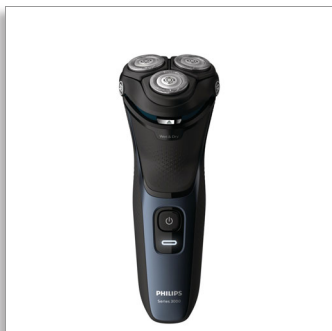

Philips Shaver series 3000
Rasoio elettrico Wet &
Dry, Serie 3000

Testine Pivot & Flex 5D
Lame PowerCut
60 min di rasatura, 1 h di ricarica

S3134/51

Rasatura pulita, più comfort

Philips Shaver Series 3000 ti offre una rasatura pratica e confortevole. Le sue testine 5D oscillanti e flessibili, le lame PowerCut e la funzione Wet & Dry offrono un risultato pulito e ordinato.

Semplicità d'uso

- Apertura con un solo tocco per una facile pulizia
- 60 minuti di rasatura senza filo dopo una ricarica di 1 ora
- Tieni sotto controllo la carica
- Progettato per una maneggevolezza ottimale
- Impugnatura antiscivolo per una rasatura sicura
- Tieni il rasoio sempre pronto tra una rasatura e l'altra

S3134/51

In evidenza

Testine Pivot & Flex 5D

Il rasoio Philips Shaver 3000 è dotato di un perno orientabile in 5 direzioni che si adatta a ogni angolazione e forma del viso e del collo. Questo rasoio per la barba taglia ogni pelo proprio sopra il livello della pelle, per un risultato liscio e uniforme.

- Manutenzione: Cappuccio protettivo

Prestazioni di rasatura

- Segue le linee del viso: Testine Pivot & Flex 5D
- Sistema di rasatura: Lame PowerCut

Design

- Colore: Blu tempesta

Facilità d'uso

- Pulizia: Apertura con un solo tocco, Completamente lavabile
- Wet & Dry: Rasatura Wet & Dry
- Funzionamento: Prima dell'uso, scollegare l'apparecchio, Utilizzabile solo senza filo