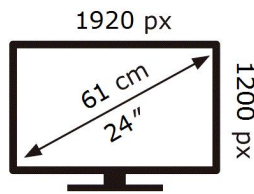

**ENERG** 

**SAMSUNG**

S24E650XWY

**17** kWh/1000h

2019/2013