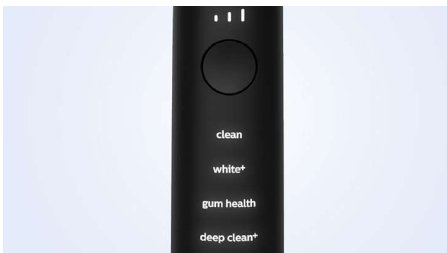

Mantieni la routine grazie al Progress Report personalizzato

- Adotta abitudini sane e mantienile

In evidenza

Rimuove fino a 10 volte più placca*

Con la testina C3 Premium Plaque Defence otterrai la pulizia più profonda possibile. Le setole morbide e flessibili sono progettate per seguire la forma dei denti, offrendo una superficie di contatto 4 volte maggiore**. Inoltre, rimuove fino a 10 volte più placca nei punti più difficili da raggiungere*.

Progress Report

DiamondClean 9000 ti offre una guida ideale per migliorare e mantenere abitudini di igiene orale salutari da seguire tra un checkup dal dentista e l'altro. Grazie ai sensori intelligenti integrati saprai quando stai esercitando una pressione eccessiva. Collegandoti all'app Sonicare, avrai un Progress Report che ti aiuterà a percorrere sempre la strada giusta e ti mostrerà tutti i progressi che hai fatto.

4 modalità, 3 intensità

DiamondClean 9000 è dotato di modalità Clean, White+, Gum Health e Deep Clean+. La modalità Clean è ideale per una pulizia quotidiana, White+ per rimuovere a fondo le macchie, Gum Health offre una pulizia efficace ma delicata per le gengive e Deep Clean+

consente di ottenere una pulizia profonda e tonificante. I tre livelli di intensità ti consentono di scegliere tra un'impostazione più alta per una pulizia profonda e una più bassa per le bocche più sensibili.