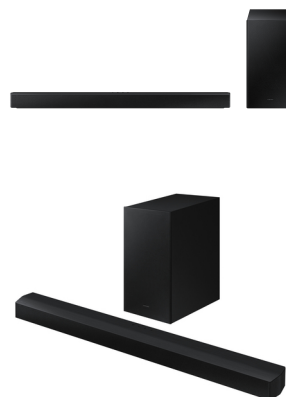

## Samsung Soundbar HW-B450/ZF con subwoofer 2.1 canali 300W 2022, bassi profondi, effetto surround, suono ottimizzato, unico telecomando

**Marchio :** Samsung

**Codice prodotto:** HW-B450/ZF

**Nome del prodotto :** Soundbar HW-B450/ZF con subwoofer 2.1 canali 300W 2022, bassi profondi, effetto surround, suono ottimizzato, unico telecomando

- Dolby Audio e DTS Virtual:X: suono che si muove intorno a te
- Bass Boost: bassi più profondi
- Night Mode
- Voice Enhance Mode

300W, 2.1, Wireless, 930.0 x 455.0 x 228.0 mm, 7.5 kg, 0.5W, 3, Dolby 2ch, AAC, MP3, WAV, OGG, FLAC, AIFF, Bluetooth, SBC, USB Music Playback, 858.8 x 59.0 x 75.0 mm, 184.0 x 343.0 x 295.0 mm, 930.0 x 455.0 x 228.0 mm, 1.4 kg, 4.5 kg, 7.5 kg, 25W, 40W

Samsung Soundbar HW-B450/ZF con subwoofer 2.1 canali 300W 2022, bassi profondi, effetto surround, suono ottimizzato, unico telecomando. Sistema audio: 2.1 canali, Potenza in uscita (RMS): 300 W, Formato audio integrato: Dolby Atmos. Colore del prodotto: Nero, Formati audio supportati: AAC, AIFF, FLAC, MP3, OGG, WAV. Tecnologia di connessione: Con cavo e senza cavo, Codec Bluetooth: SBC, AAC. Consumo energetico del soundbar: 25 W, Consumo subwoofer: 40 W, Consumi (modalità stand-by): 0,5 W. peso soundbar: 1,4 kg, Larghezza subwoofer: 85,9 cm, Profondità subwoofer: 29,5 cm