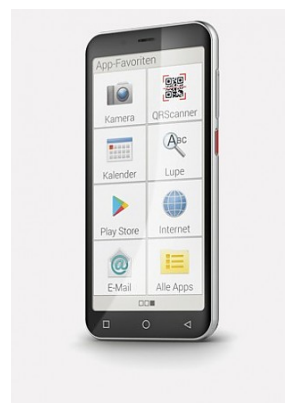

## Emporia Smart.4 12,7 cm (5") SIM singola Android 10.0 4G USB tipo-C 3 GB 32 GB 2500 mAh Nero

**Marchio :** Emporia

**Codice prodotto:** EM0004A

**Nome del prodotto :** Smart.4

Emporia Smart.4. Dimensioni schermo: 12,7 cm (5"), Risoluzione del display: 960 x 480 Pixel. Frequenza del processore: 1,5 GHz. Capacità della RAM: 3 GB, Capacità memoria interna: 32 GB. Risoluzione fotocamera posteriore (numerico): 13 MP, Tipo di fotocamera posteriore: Fotocamera singola. Capacità della scheda SIM: SIM singola. Sistema operativo incluso: Android 10.0. Capacità della batteria: 2500 mAh. Colore del prodotto: Nero. Peso: 155 g