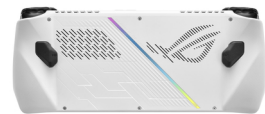

ASUS ROG Ally RC71L-NH001W console da gioco portatile 17,8 cm (7") 512 GB Touch screen Wi-Fi Bianco

Marchio : ASUS

Codice prodotto: 90NVOGY1-M002Y0

Nome del prodotto : ROG Ally RC71L-NH001W

ASUS ROG Ally RC71L-NH001W. Piattaforma: ASUS ROG Ally, Dimensione SSD: M.2, Modello del processore: AMD Ryzen Z1 Extreme. Colore del prodotto: Bianco, Tecnologia di controllo del gioco: Analogico, Tasti funzione per il controllo del gioco: D-pad, Pulsante Menu, View button. Tipologia display: LED, Dimensioni schermo: 17,8 cm (7"), Risoluzione del display: 1920 x 1080 Pixel. Tipologia disco rigido: SSD, Capacità memoria integrata: 512 GB, Interfaccia Solid State Drive (SSD): PCI Express 4.0. Standard Wi-Fi: Wi-Fi 6E (802.11ax)