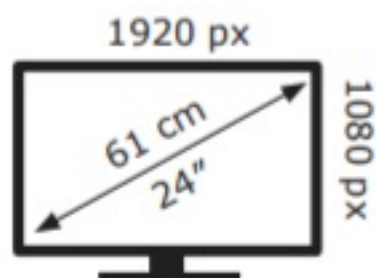

ENERG

MSI

Optix G24C6

22 kWh/1000h

2019/2013