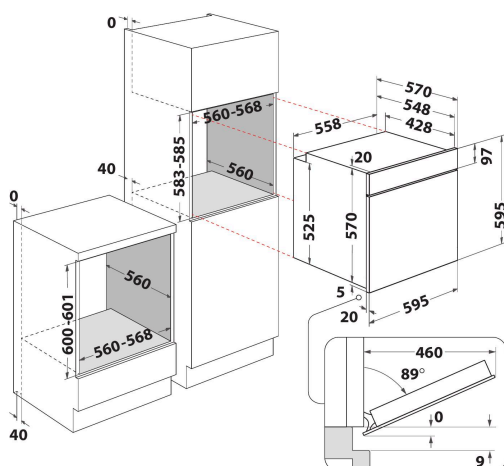

OMR58HR0X

12NC: 859991660000

Codice EAN: 8003437939297

Whirlpool

SENSING THE DIFFERENCE

- Funzione autopulente SmartClean
- Classe di efficienza energetica A+
- Cavit  71 lt
- Cook3: Cottura multilivello
- Termoventilato
- Grill
- Interno smaltato di facile pulizia
- Turbo Grill
- Maxi Cooking
- Funzione Pizza/Pane
- Eco termoventilato
- Lievitazione
- Funzioni speciali
- Grill inclinabile per una facile pulizia
- Statico
- Numero Porte a Vetri: 2
- Timer