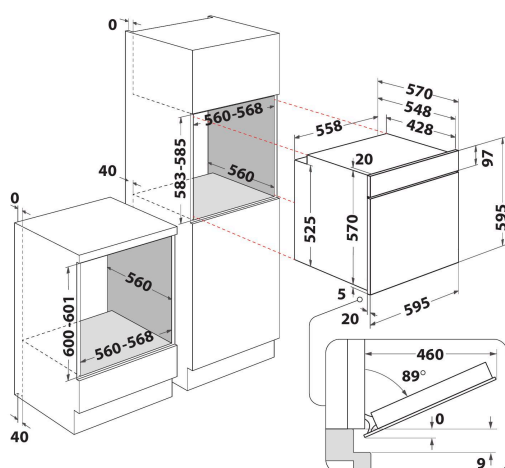

OMK38HU0B

12NC: 859991659900

Codice EAN: 8003437939198

Whirlpool

SENSING THE DIFFERENCE

- Funzione autopulente SmartClean
- Classe di efficienza energetica A
- Cavit  71 lt
- Cook3: Cottura multilivello
- Funzione Scongelo
- Termoventilato
- Grill
- Interno smaltato di facile pulizia
- Turbo Grill
- Funzione Pasticceria
- Funzione Pizza
- Grill inclinabile per una facile pulizia
- Statico
- Manopole "Push-Push" a scomparsa
- Numero Porte a Vetri: 2
- Grill 1500 W
- 1 griglia