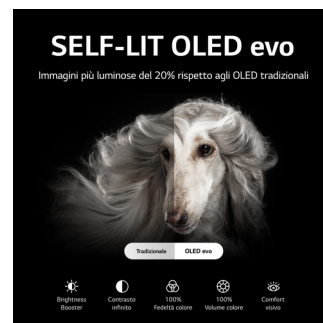

LG OLED evo 4K 83" Serie C24 OLED83C24LA Smart TV NOVITÀ 2022

Marchio : LG

Famiglia del prodotto: OLED evo

Codice prodotto: OLED83C24LA.API

Nome del prodotto : OLED evo 4K 83" Serie C24 OLED83C24LA Smart TV NOVITÀ 2022

- LG OLED evo con pixel auto-illuminanti
- Tecnologia Brightness Booster
- Processore $\alpha 9$ Gen5 con AI
- Design minimale con bordi sottili
- Dolby Vision IQ con Precision Detail e Dolby Atmos
- Smart TV webOS 22 con telecomando puntatore

LG OLED evo 4K 83" Serie C24 OLED83C24LA Smart TV

LG OLED evo 4K 83" Serie C24 OLED83C24LA Smart TV NOVITÀ 2022. Dimensioni schermo: 2,11 m (83"), Risoluzione del display: 3840 x 2160 Pixel, Tipologia HD: 4K Ultra HD, Tecnologia display: OLED, Forma dello schermo: Piatto. Smart TV. Tecnologia di interpolazione del movimento: OLED Motion, Tempo di risposta: 1 ms, Rapporto d'aspetto nativo: 16:9. Formato del segnale digitale: DVB-T2, DVB-S2. Wi-Fi, Collegamento ethernet LAN. Colore del prodotto: Argento